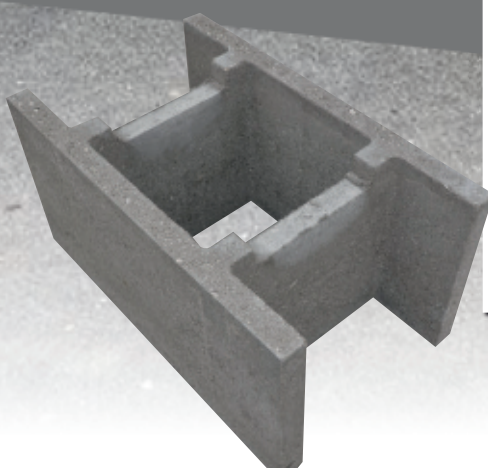

GORĄCA OFERTA

79,00 zł/rolka

Najniższa cena z ostatnich 30 dni - 89,00 zł

SOLIDNY FUNDAMENT

53⁹⁰ zł/szt.

najniższa cena z ostatnich 30 dni - 65 zł

**Masa asfaltowo-kauczukowa
SELENA Disprobit**

20kg

6⁵⁰ zł/sztuka

najniższa cena z ostatnich 30 dni - 7,50 zł

**Pustak szalunkowy
zalewowy RADBET**

PAL = 50szt.

6⁹⁰ zł/sztuka

najniższa cena z ostatnich 30 dni - 8,90 zł

**Pędzel smołowiec rudy
SOLID**

FOLIA CZARNA BUDOWLANA